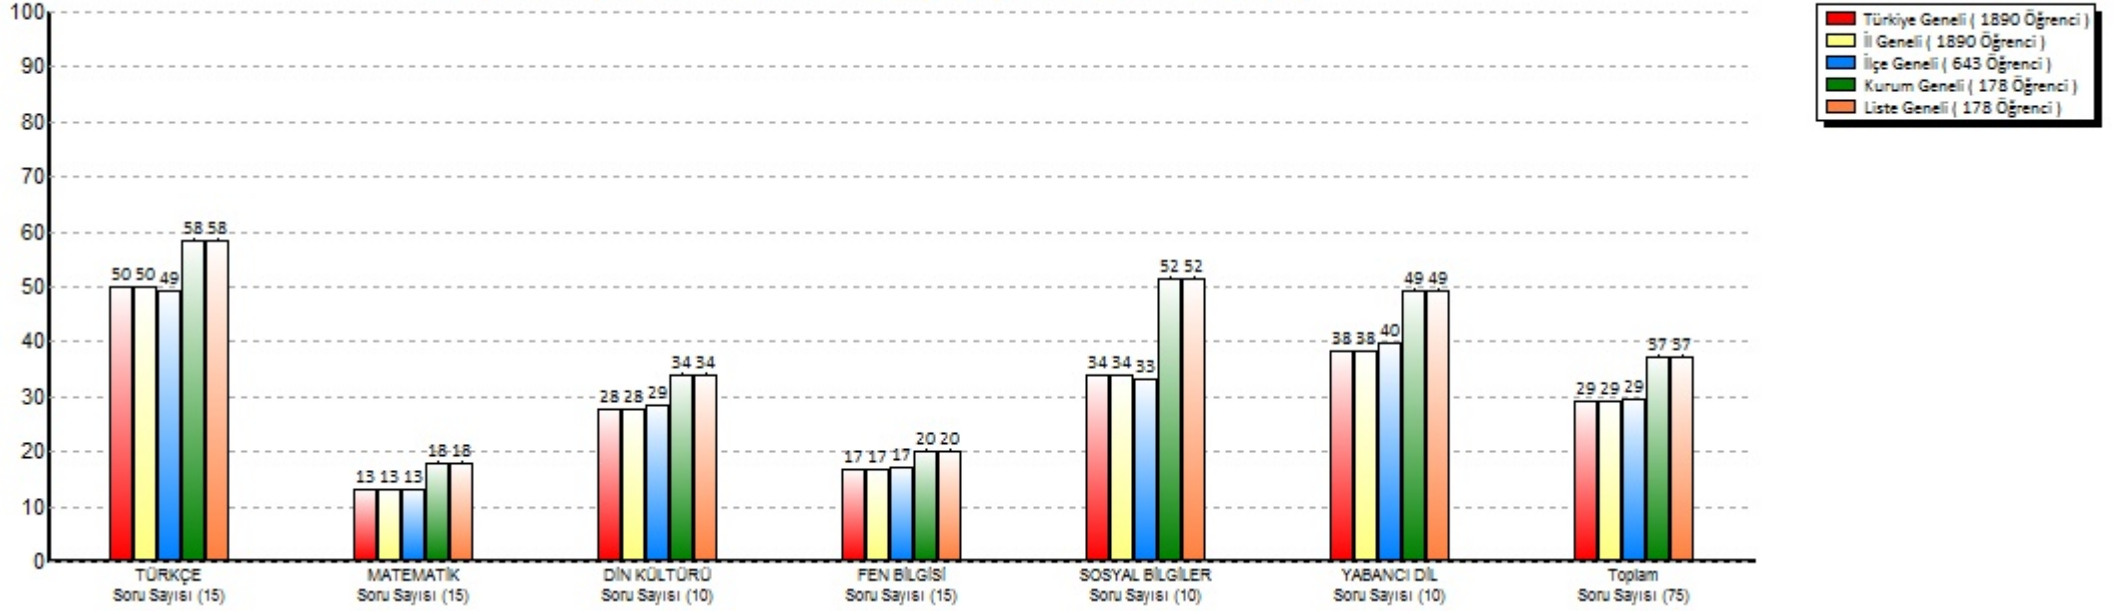

SIRA NO	ŞB	ADI SOYADI	TÜRKÇE			MATEMATİK			DİN KÜLTÜRÜ			FEN BİLGİSİ			SOSYAL BİLGİLER			YABANCI DİL			TOPLAM			PUAN	ŞB DRC.	KRM DRC.	İLÇE DRC.	İL DRC.	GENEL DRC.
			D.	Y.	N.	D.	Y.	N.	D.	Y.	N.	D.	Y.	N.	D.	Y.	N.	D.	Y.	N.	D.	Y.	N.						
ALTORTALAMALAR			10,2	4,4	8,8	4,7	6,2	2,7	4,8	4,2	3,4	5,1	6,3	3,0	6,3	3,3	5,2	6,0	3,1	4,9	37,2	27,6	28,0	263,728					
KURUM GENELİ (178 Öğrenci)			8,77			2,69			3,39			3,02			5,15			4,94			27,97			263,728					
İLÇE GENELİ (643 Öğrenci)			7,37			1,98			2,86			2,56			3,33			3,97			22,06			238,123					
İL GENELİ (1890 Öğrenci)			7,50			1,96			2,78			2,55			3,39			3,85			22,02			238,661					
SINAV GENELİ (1890 Öğrenci)			7,50			1,96			2,78			2,55			3,39			3,85			22,02			238,661					

DERS BAŞARI ORANLARI KARŞILAŞTIRMA GRAFİĞİ (%)

PUAN KARŞILAŞTIRMA GRAFİĞİ (%)